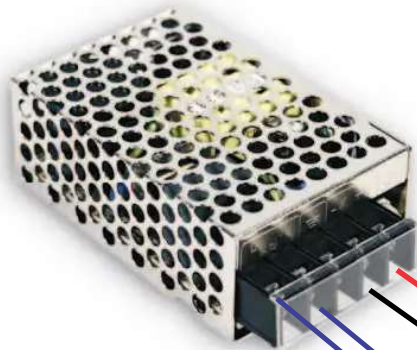

COMUNICADOR 3G O WIFI NETIO

CONTRA ELECTRICA

RELEVADOR

110VAC

FUENTE
12V 3A DC