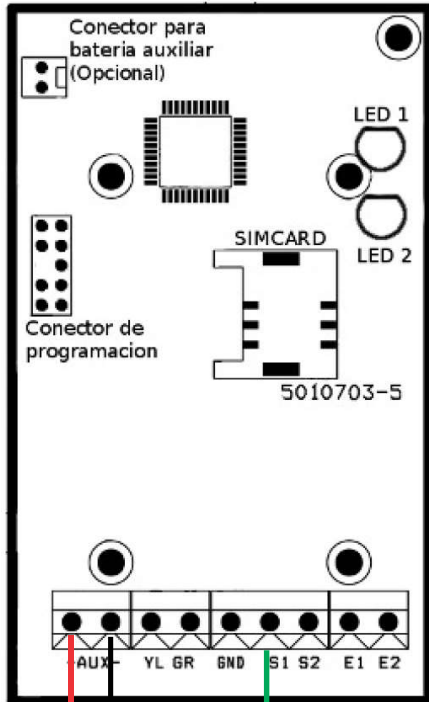

COMUNICADOR 3G O WIFI NETIO

CONTRA ELECTRICA

RELEVADOR

110VAC

FUENTE
12V 3A DC